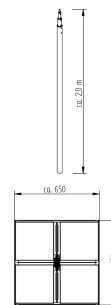

ELIT FRI-TELES-LOF-AI

Fritstående teleskopisk lynafleder AI 4,35m

Fritstående teleskopisk lynafleder AI 4,35m

Teknisk beskrivelse

Fritstående teleskopisk lynafleder fremstillet af aluminium. 4-delt teleskopstang på 2,0 meter. Kan forlænges til en maksimal længde på 4,35 meter. Kassen indeholder: Rustfri stålbundramme med hældningsjustering (op til 5 grader), 4 stk. betonplader (16 kg hver) og lamineret aluminiumsstøtteplade (650 x 650 x 6 mm). Fodaftrykket er 650 x 650 mm, med en samlet vægt på 78 kg. Stangen er tykkest Ø42 mm (mod bundpladen) og smalest mod spidsen Ø10 mm. Tåler vindhastigheder på op til 146 km/t.

Fordele:

Fritstående 4-delt teleskopisk lynafleder lavet af aluminium, der kan forlænges 4,35 meter. Inkluderet: Rustfri stålbundramme med hældningsjustering (5 grader), 4 betonplader (16 kg hver) og lamineret aluminiumsstøtteplade (650 x 650 x 6 mm). Modstår vindhastigheder på op til 146 km/t.